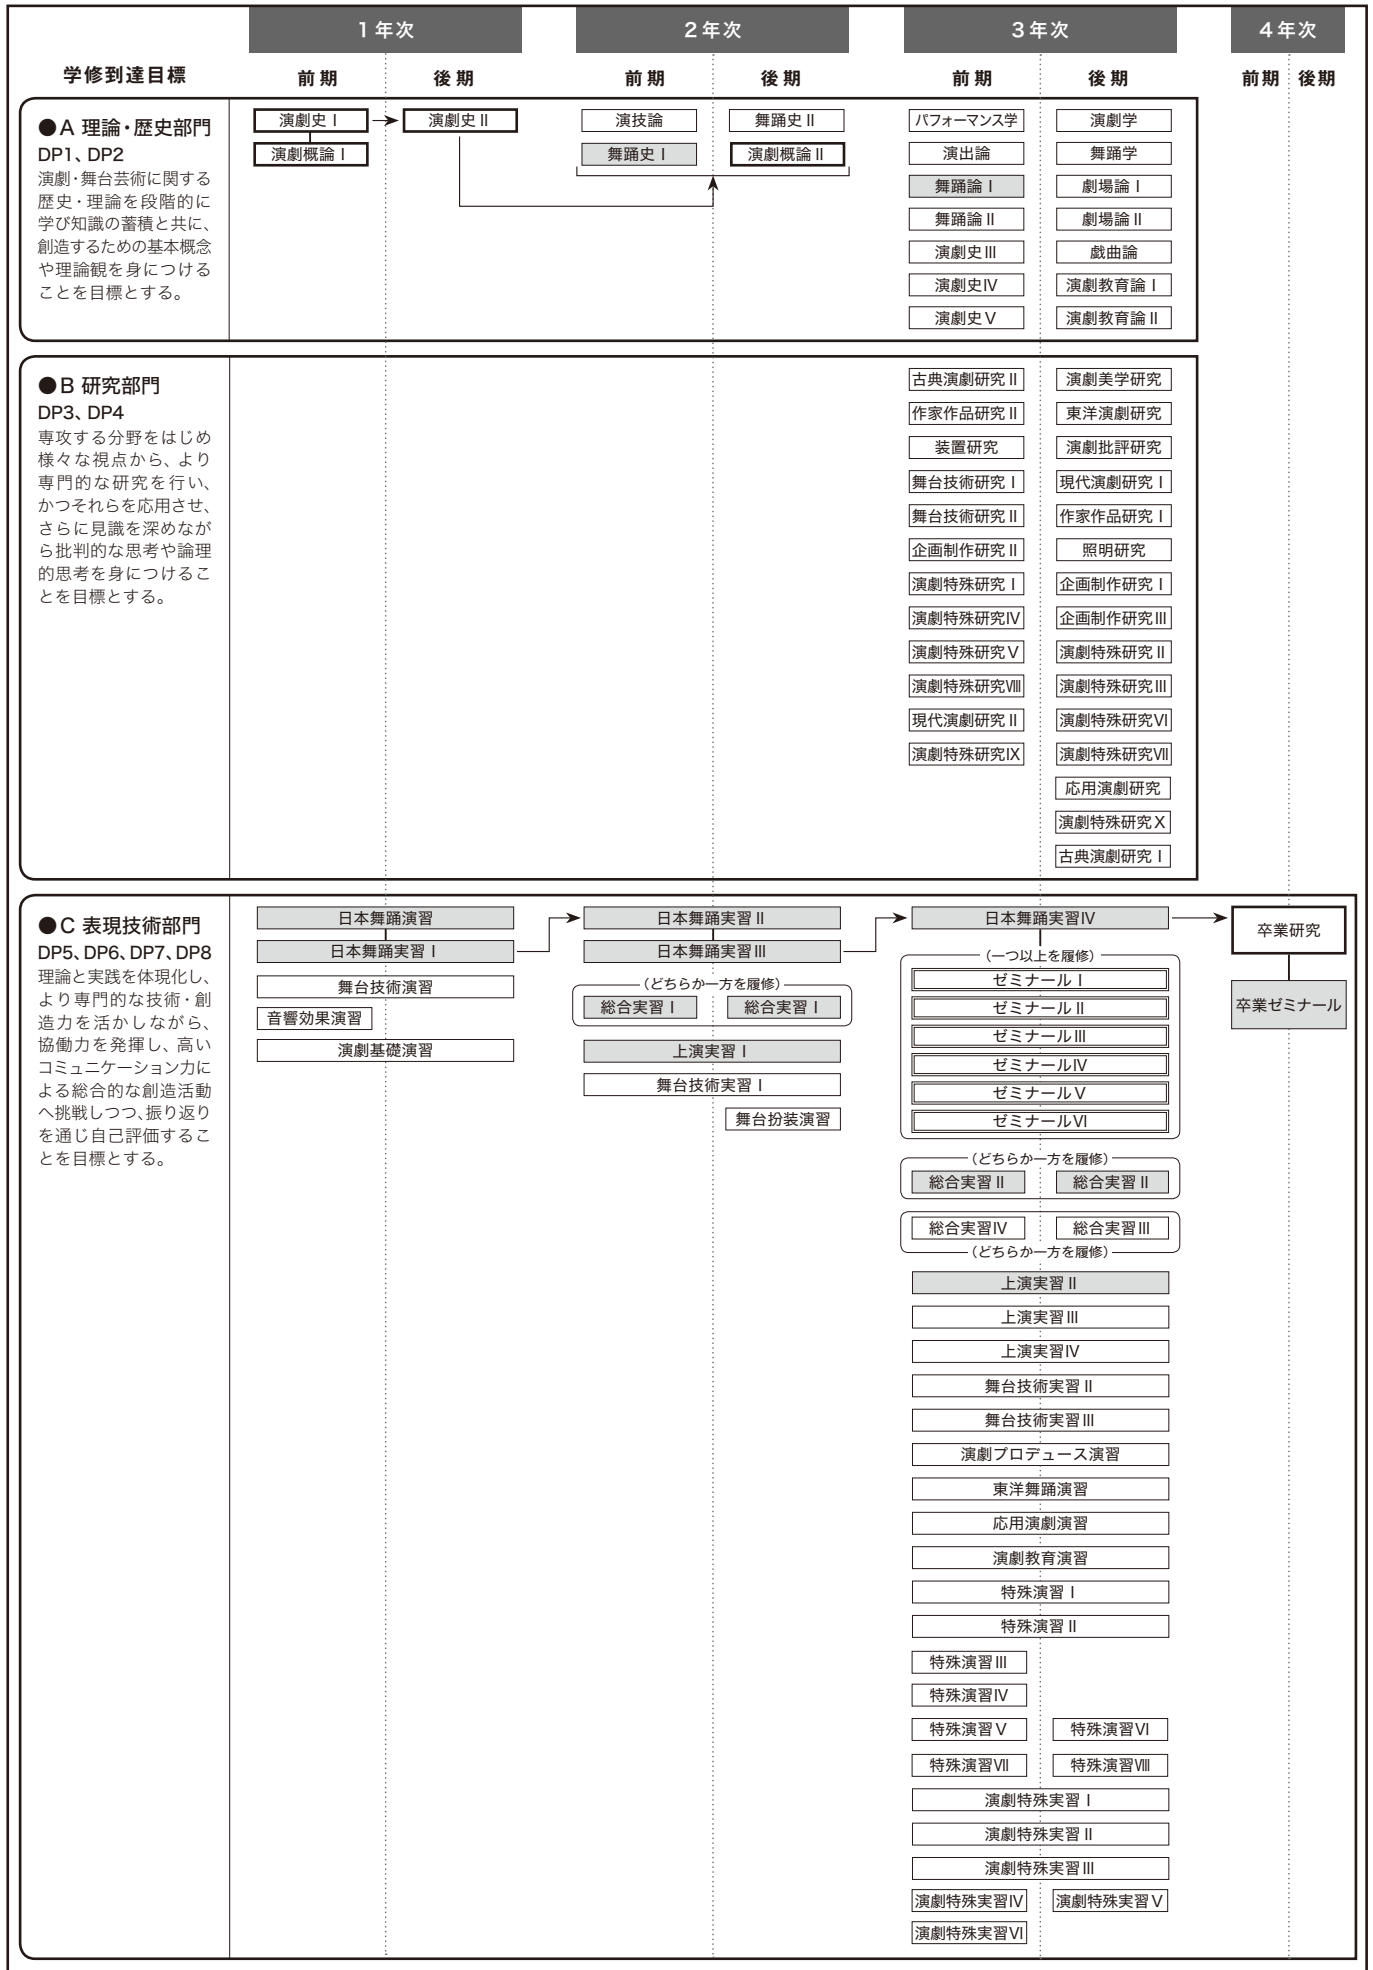

- DP3: 論理的・批判的思考力
- DP4: 問題発見・解決力
- DP5: 挑戦力
- DP6: コミュニケーション力
- DP7: リーダーシップ・協働能力
- DP8: 省察力

演劇学科【日舞コース】

ディプロマ・ポリシー

- DP1：豊かな知識・教養に基づく高い倫理観
- DP2：世界の現状を理解し、説明する力

- DP3：論理的・批判的思考力
- DP4：問題発見・解決力
- DP5：挑戦力
- DP6：コミュニケーション力
- DP7：リーダーシップ・協働力
- DP8：省察力